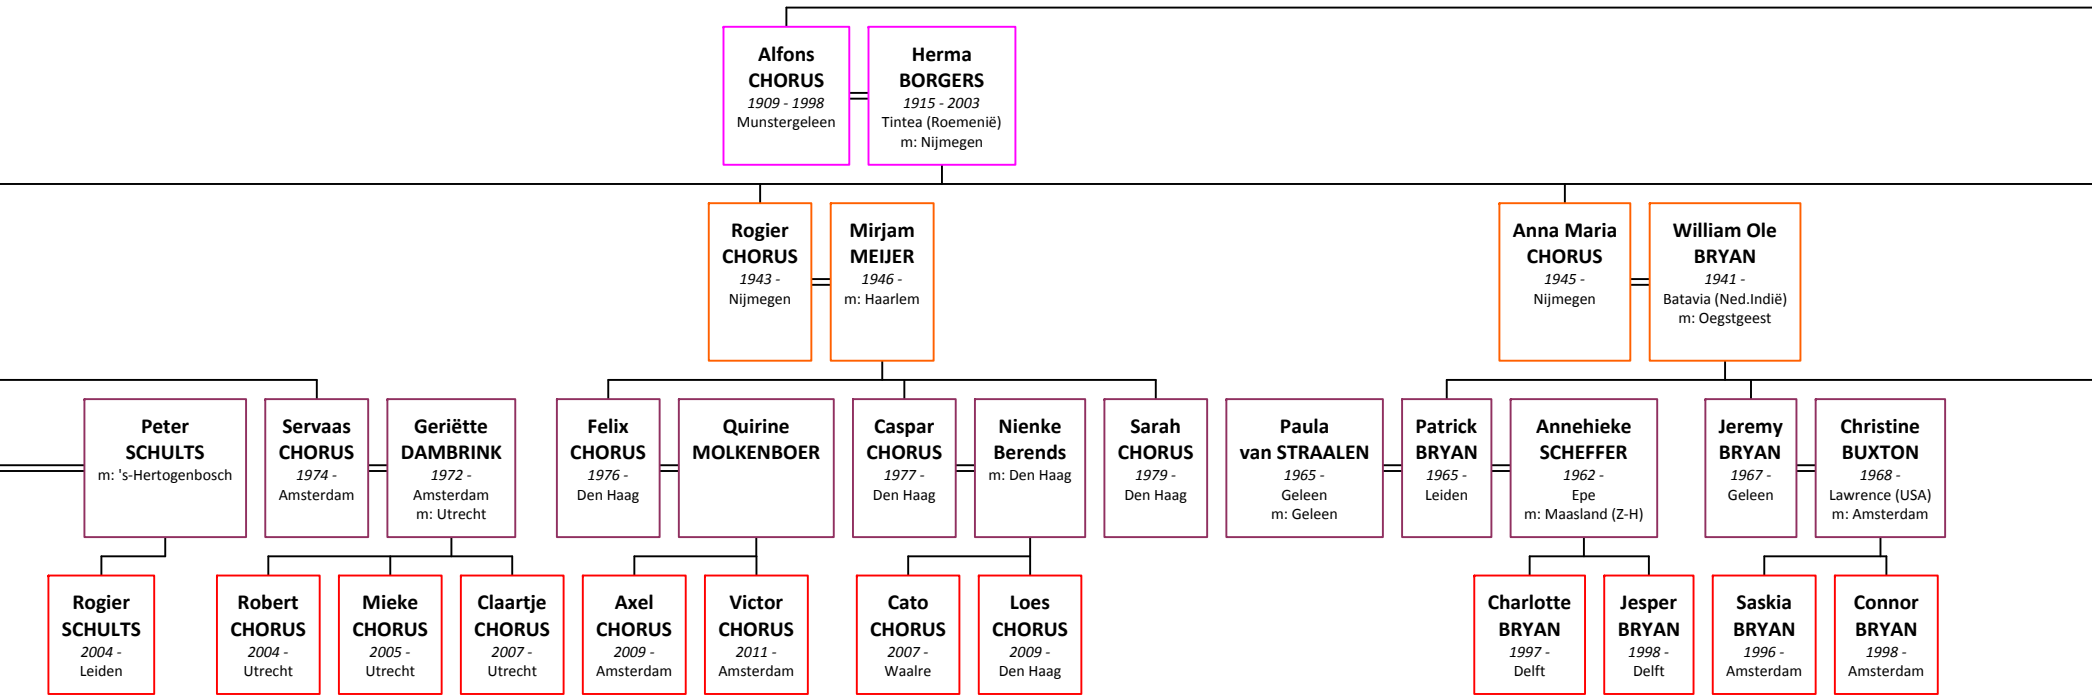

|

|

|

|

**Emilie CHORUS**  
1914 - 2001  
Munstergeleen

**Pierre WELTERS**  
1882 -  
Munstergeleen

**Marcel CHORUS**  
1907 - 1916  
Sittard (Watersleijde)

**Camille CHORUS**  
1909 - 1980  
Sittard

**Fieneke SMEIJSTERS**  
1907 - 1994  
Geleen

**Margriet REINTJENS**  
1949 -  
Haarlem  
m: Heerlen

**Marga CHORUS**  
1952 -  
Heerlen

**John VIJGEN**  
1951 -

**Paul WELTERS**  
1940 -

**Ria BEUGELS**  
1945 -  
Schinnen