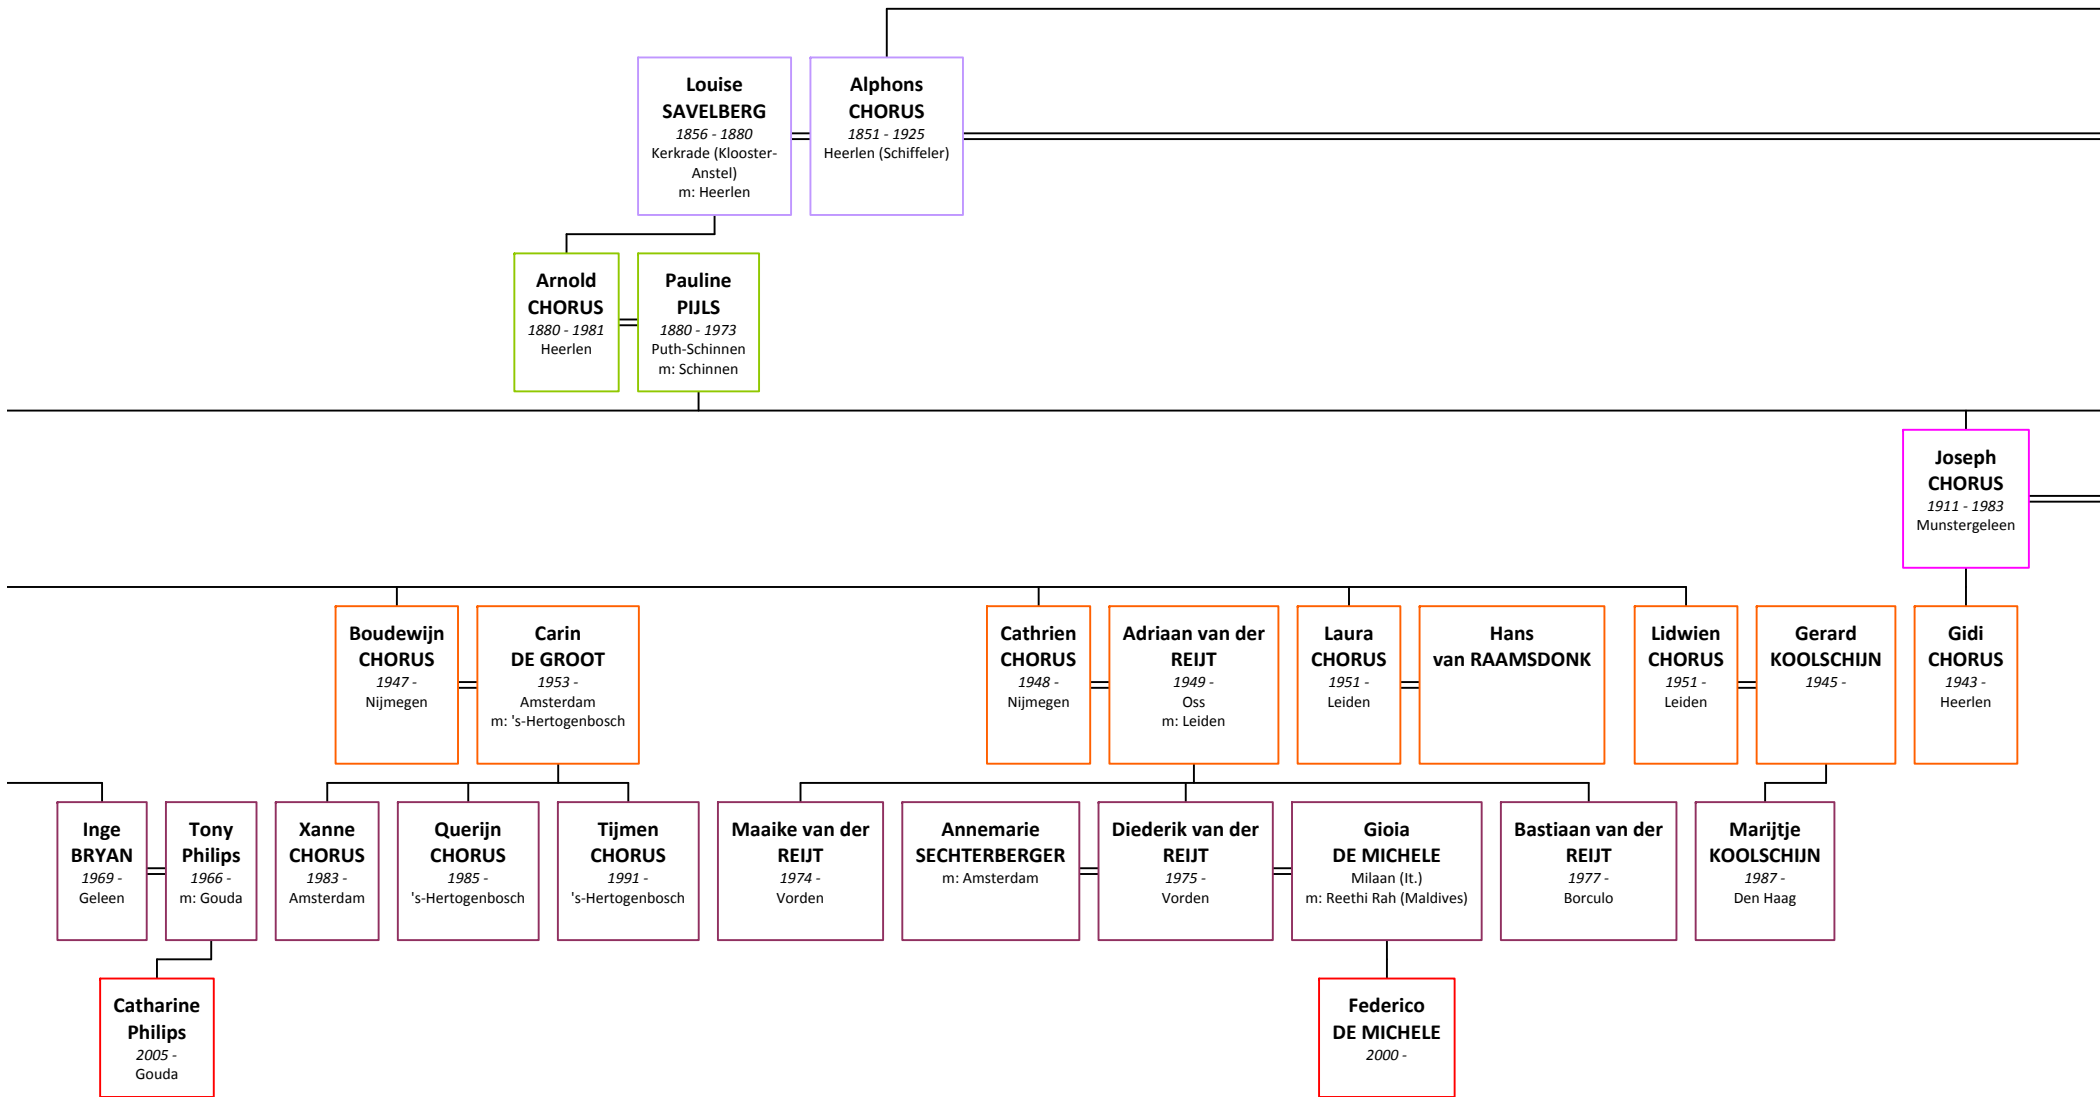

|

|

|

|

**Emilie CHORUS**  
1914 - 2001  
Munstergeleen

**Pierre WELTERS**  
1882 -  
Munstergeleen

**Marcel CHORUS**  
1907 - 1916  
Sittard (Watersleijde)

**Camille CHORUS**  
1909 - 1980  
Sittard