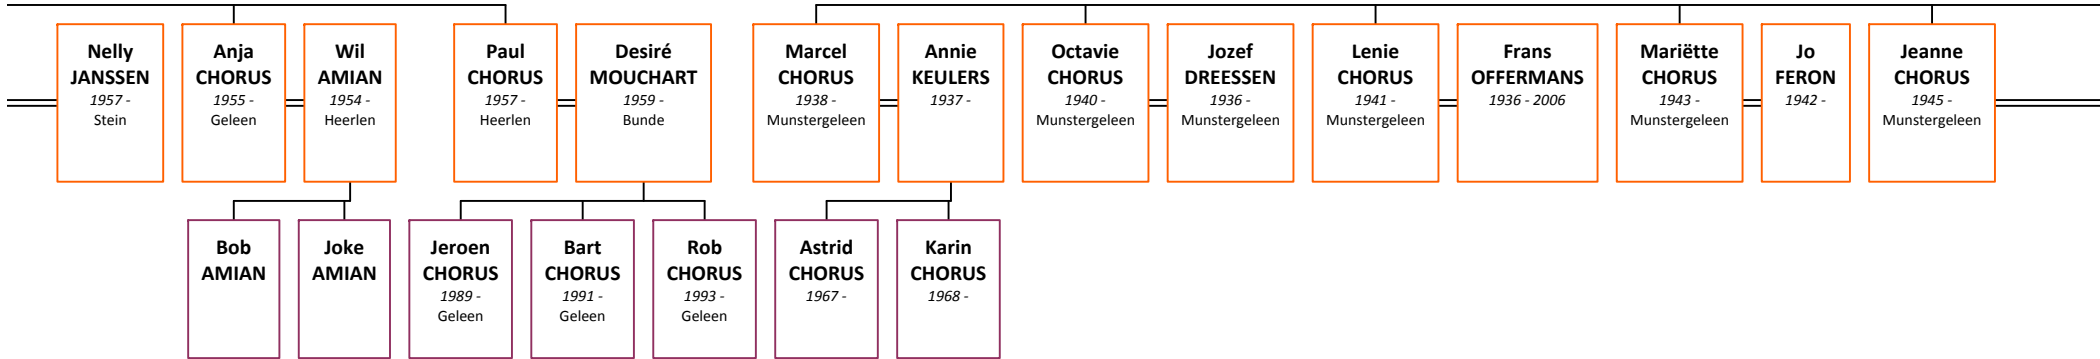

**Fieneke SMEIJSTERS**  
1907 - 1994  
Geleen

**Margriet REINTJENS**  
1949 -  
Haarlem  
m: Heerlen

**Marga CHORUS**  
1952 -  
Heerlen

**John VIJGEN**  
1951 -

**Paul WELTERS**  
1940 -

**Ria BEUGELS**  
1945 -  
Schinnen

**Carol WELTERS**  
1941 -

**Renate FEY**  
m: Birzenhain (Dld.)

**Fons WELTERS**  
1943 -

**Philomène WELTERS**  
1944 -  
Munstergeleen

**Wil WELTERS**  
1946 -

**Fred CHORUS**  
1937 -  
Geleen

**Wies ARETS**  
1938 -  
Geleen

**Leon CHORUS**  
1939 -  
Geleen

**Anneke HENDRIX**  
1941 -  
Beek

**Rutger CHORUS**  
1976 -  
Utrecht

**Valeine MAAS**  
1971 -

**Luc HAMERS**  
1968 -  
Heerlen

**Esther CHORUS**  
1968 -  
Geleen

**Merle CHORUS**  
1972 -  
Geleen

**Maarten KURVERS**

**Sverre CHORUS**  
2005 -  
Utrecht

**Evi CHORUS**  
2007 -  
Utrecht

**Maria LAUSBERG**  
1860 - 1941  
Vaelserquartier (D)  
m: Laurensberg (D)

**Marie JANSSEN**  
1910 - 1991  
Oirsbeek  
m: Oirsbeek