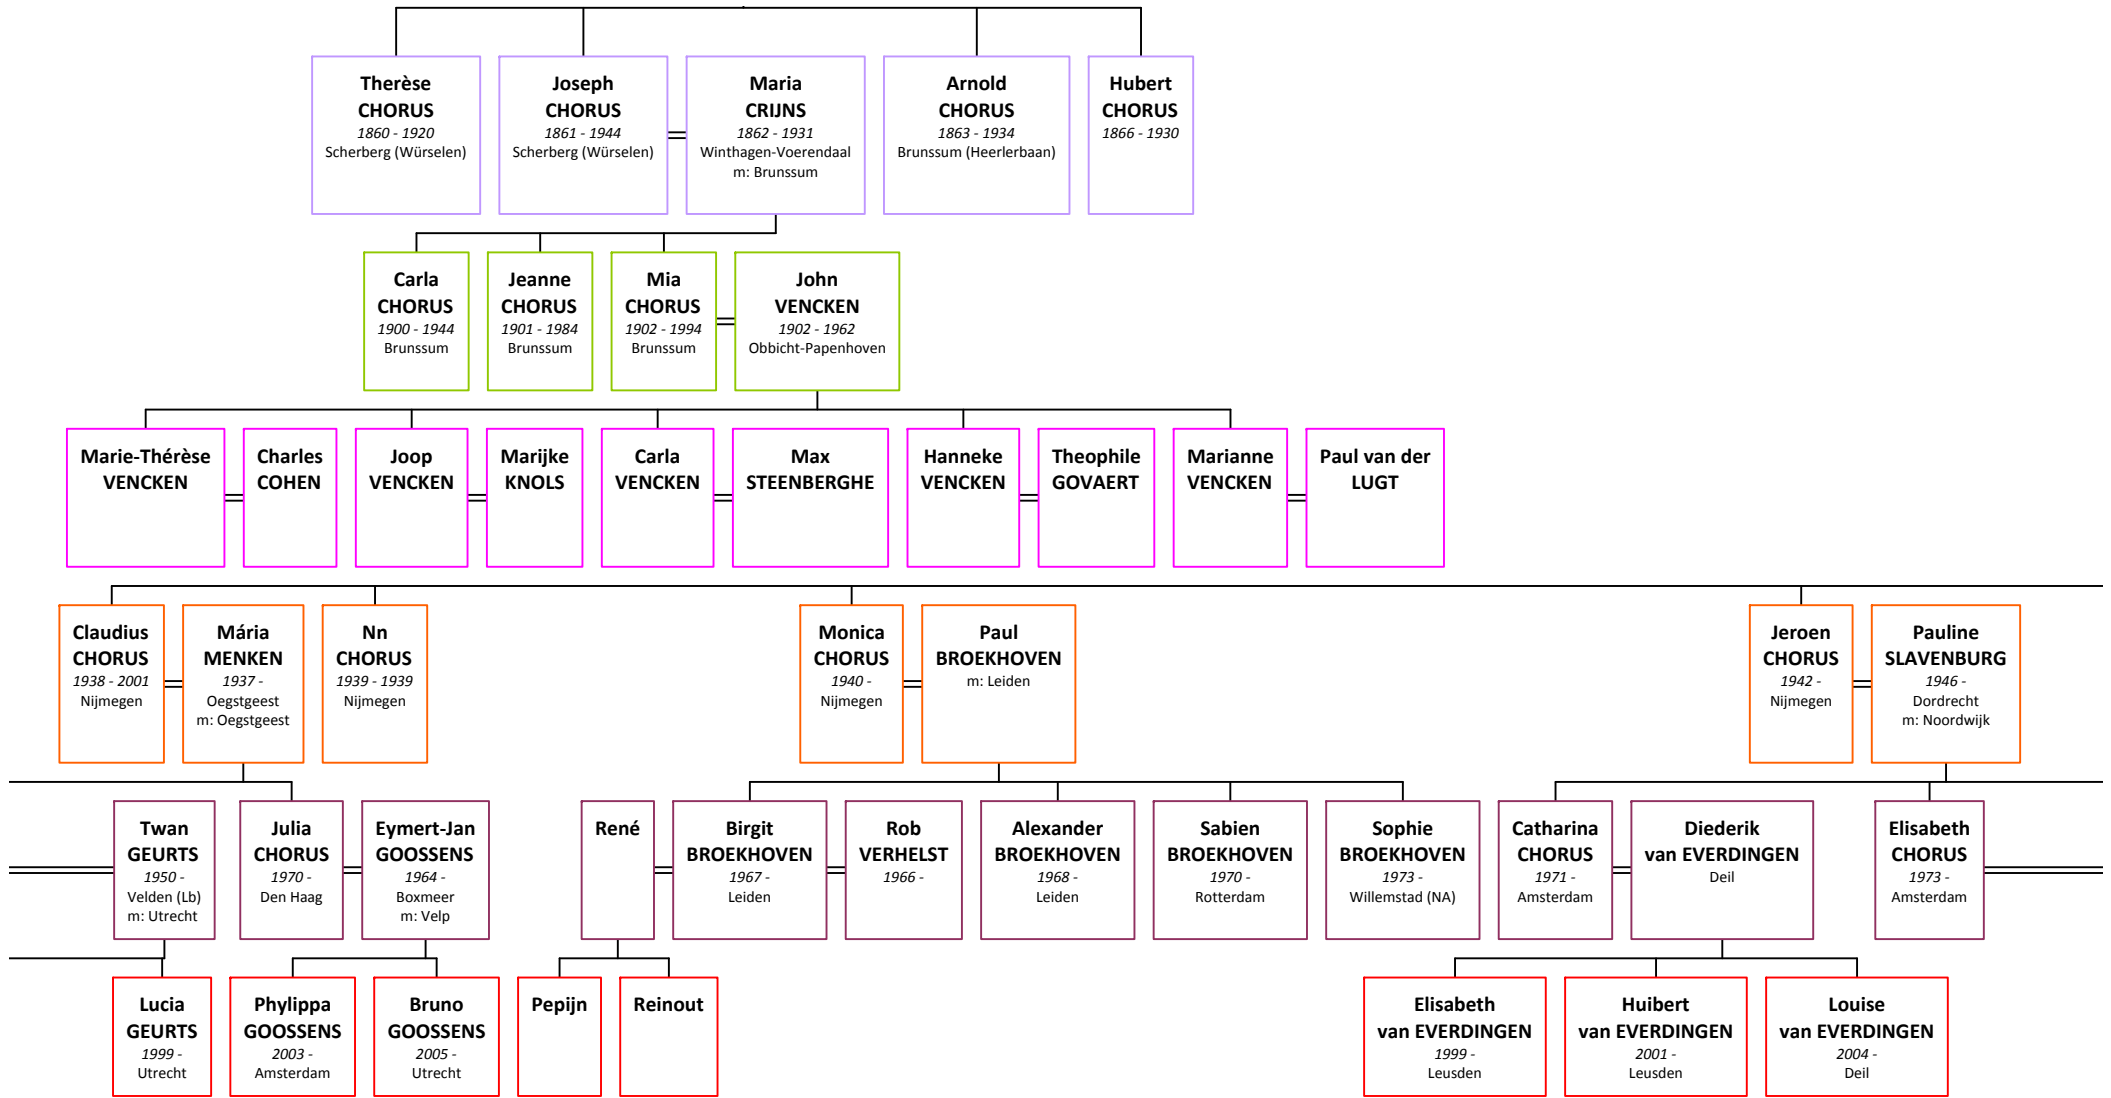

|

|

|

|

**Emilie CHORUS**  
1914 - 2001  
Munstergeleen

**Pierre WELTERS**  
1882 -  
Munstergeleen

**Marcel CHORUS**  
1907 - 1916  
Sittard (Watersleijde)

**Camille CHORUS**  
1909 - 1980  
Sittard