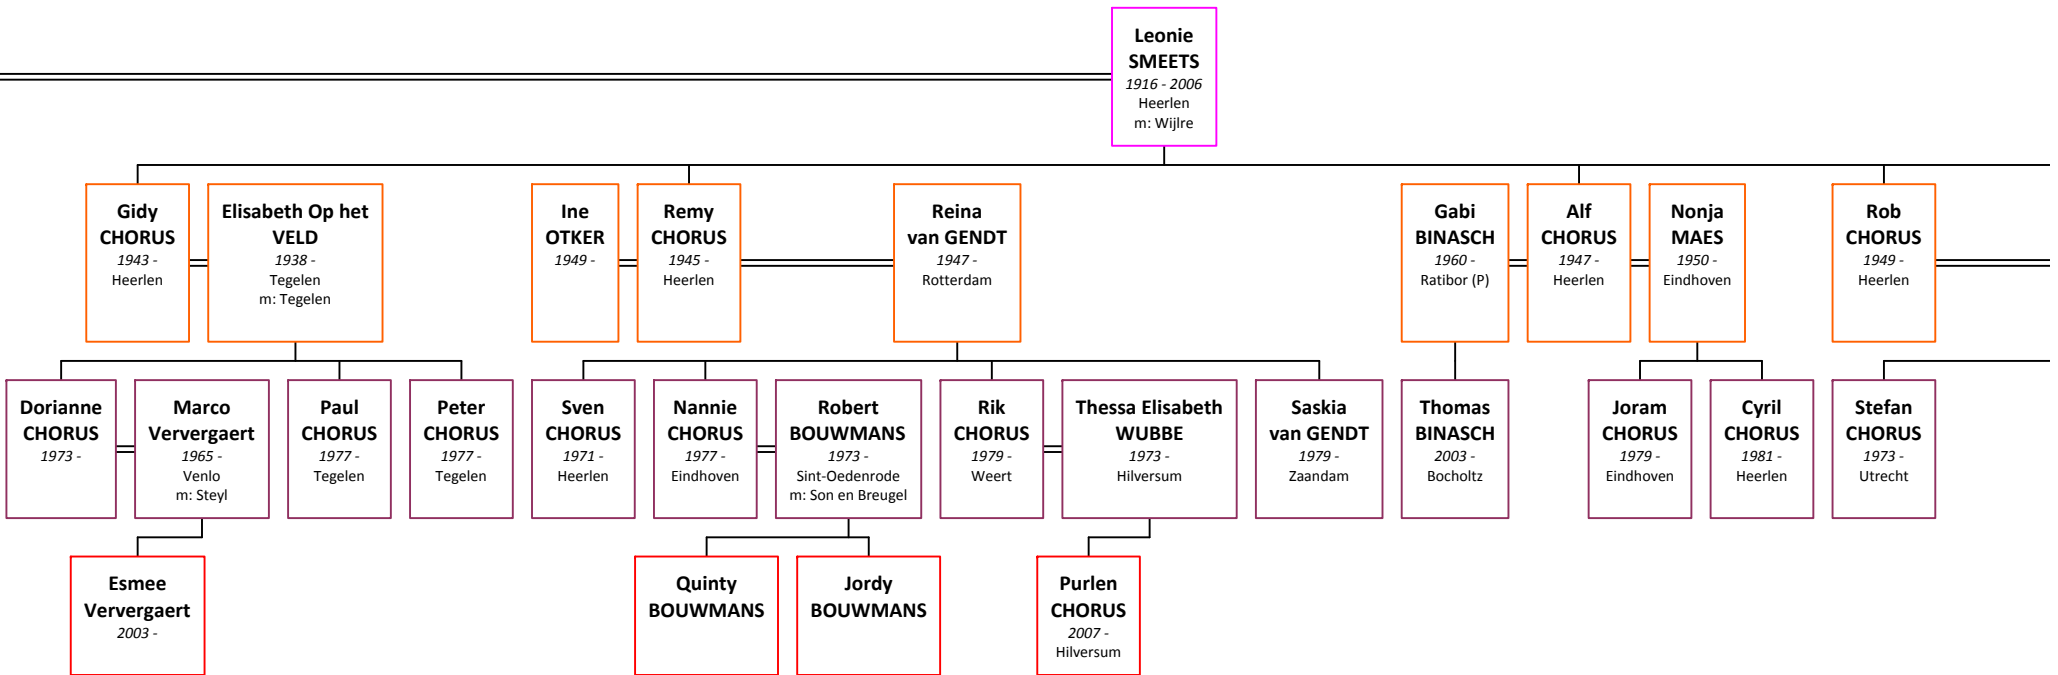

|

|

|

|

**Emilie CHORUS**  
1914 - 2001  
Munstergeleen

**Pierre WELTERS**  
1882 -  
Munstergeleen

**Marcel CHORUS**  
1907 - 1916  
Sittard (Watersleijde)

**Camille CHORUS**  
1909 - 1980  
Sittard

**Fieneke SMEIJSTERS**  
1907 - 1994  
Geleen

**Margriet REINTJENS**  
1949 -  
Haarlem  
m: Heerlen

**Marga CHORUS**  
1952 -  
Heerlen

**John VIJGEN**  
1951 -

**Paul WELTERS**  
1940 -

**Ria BEUGELS**  
1945 -  
Schinnen