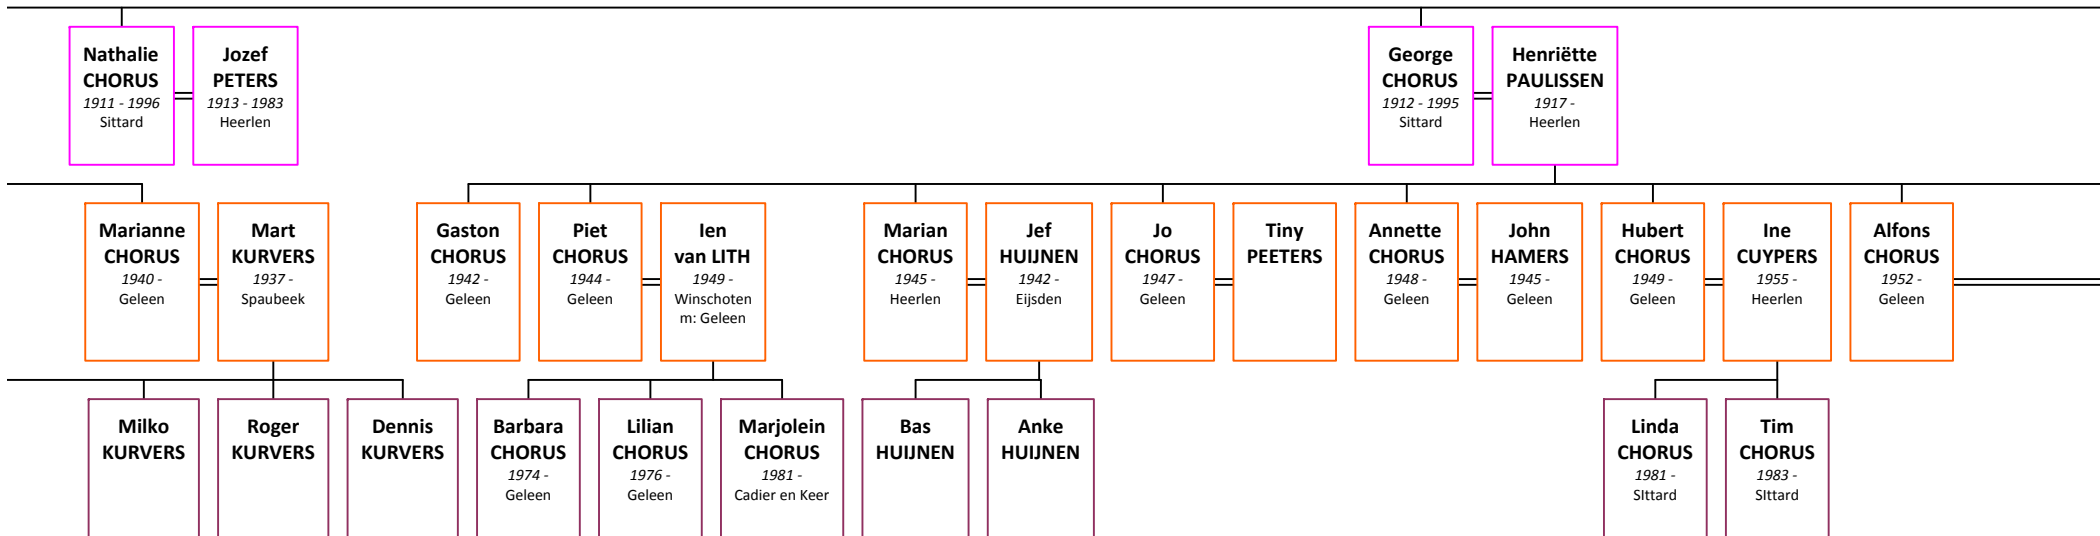

**Leon CHORUS**  
1939 -  
Geleen

**Anneke HENDRIX**  
1941 -  
Beek

**Rutger CHORUS**  
1976 -  
Utrecht

**Valeine MAAS**  
1971 -

**Luc HAMERS**  
1968 -  
Heerlen

**Esther CHORUS**  
1968 -  
Geleen

**Merle CHORUS**  
1972 -  
Geleen

**Maarten KURVERS**

**Sverre CHORUS**  
2005 -  
Utrecht

**Evi CHORUS**  
2007 -  
Utrecht

**Maria LAUSBERG**  
1860 - 1941  
Vaelserquartier (D)  
m: Laurensberg (D)

**Marie JANSSEN**  
1910 - 1991  
Oirsbeek  
m: Oirsbeek