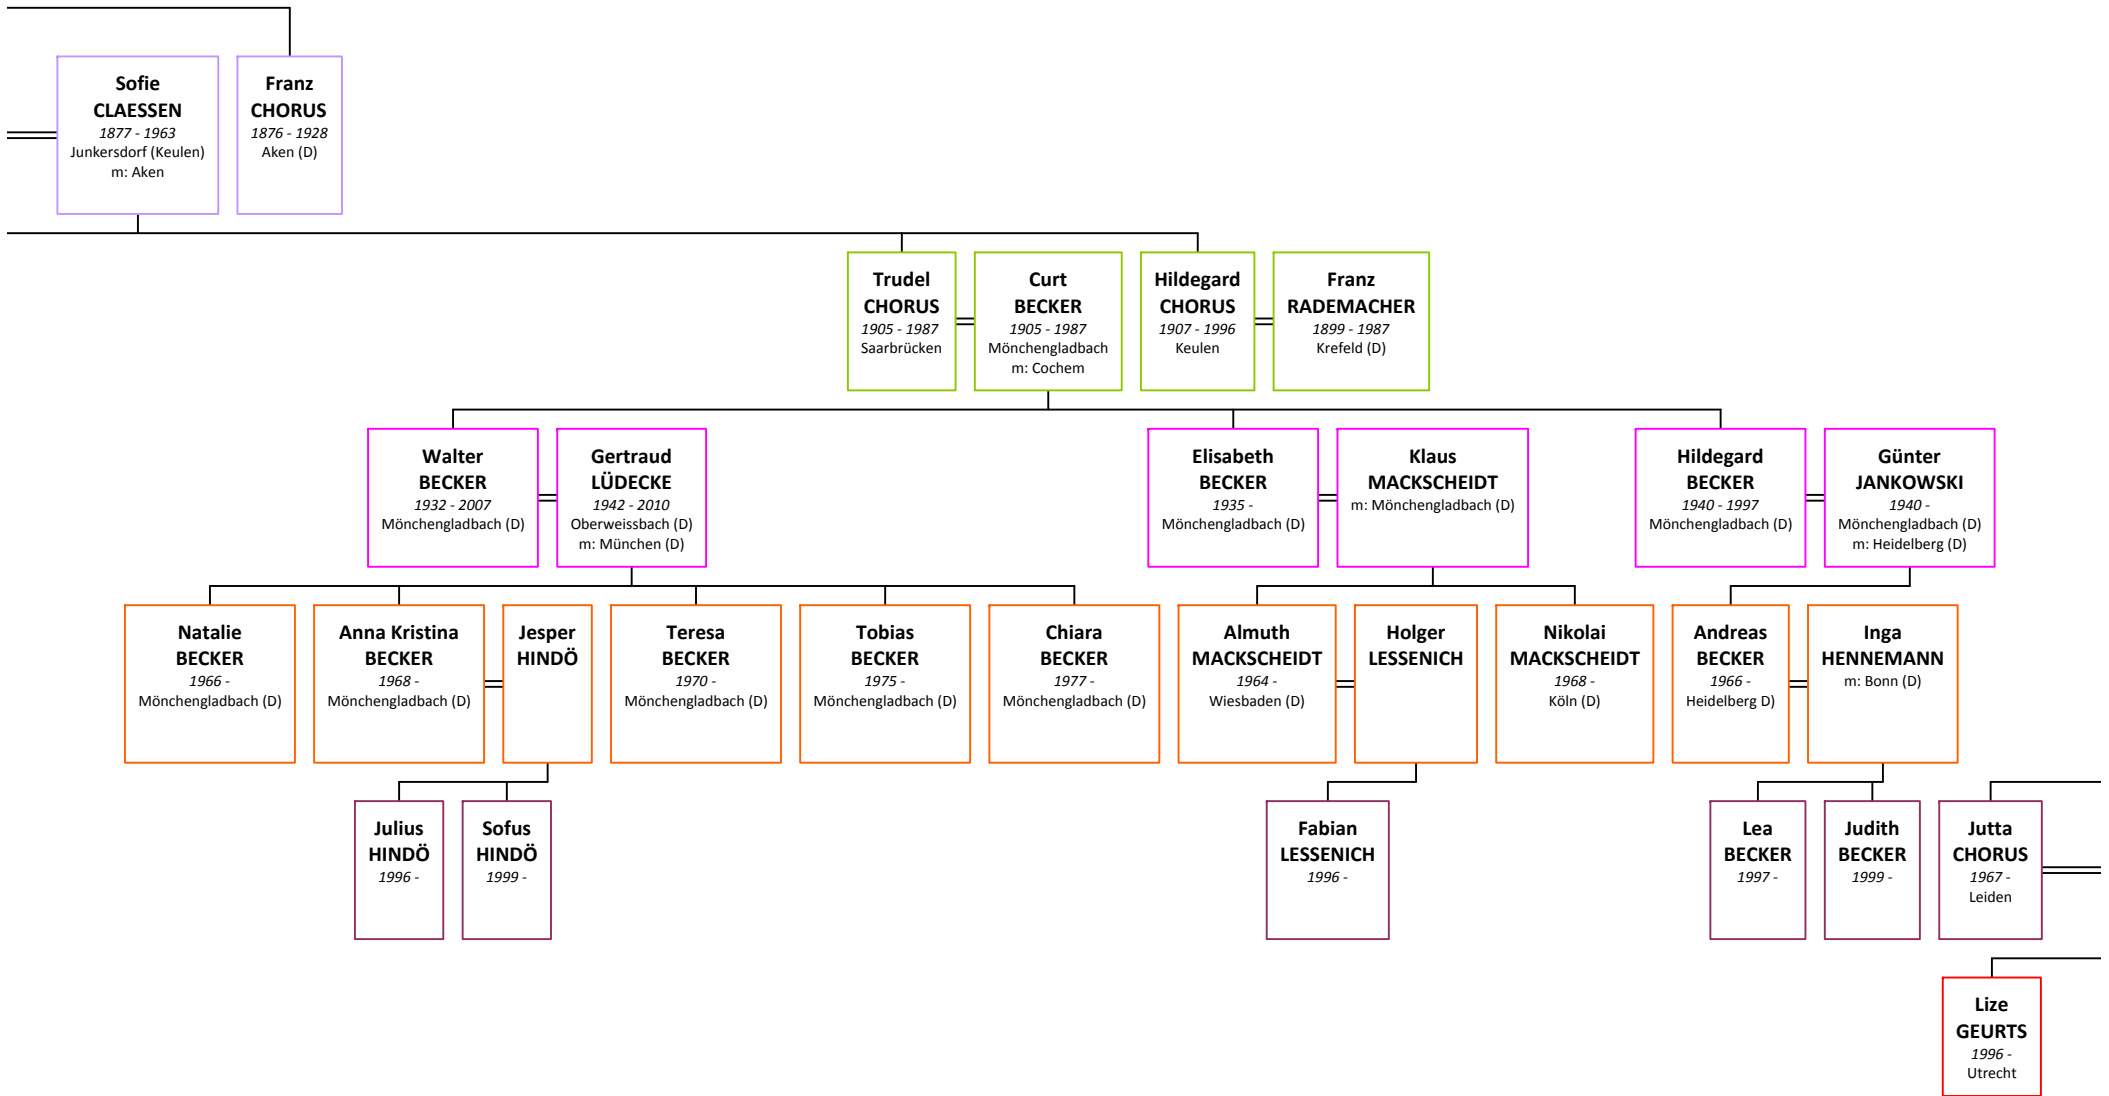

|

|

|

|

**Emilie CHORUS**  
1914 - 2001  
Munstergeleen

**Pierre WELTERS**  
1882 -  
Munstergeleen

**Marcel CHORUS**  
1907 - 1916  
Sittard (Watersleijde)

**Camille CHORUS**  
1909 - 1980  
Sittard